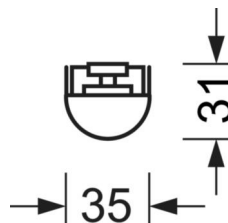

## Оптика

Оснастка	LED, цветопередача/оттенок света CRI ≥ 80 / 4000K
Допуск для координаты цветности (MacAdam)	3SDCM
Фотобиологическая безопасность (светильник)	RG1
Номинальный световой поток	4365lm
Срок службы LED	70000h L80/B10 (Tq 25°C/für Anbauleuchte)
светоотдача светильников	164lm/W

## Механика

цвет корпуса	белый стандартный для электротехники RAL 9016
размеры (LxWxH/DxH)	1139mm x 35mm x 31mm
вес (нетто)	0.85kg
Вид монтажа	Крепление на магните

## DEEP-LINK

<https://www.regiolux.de/ru/article/79400106610>

размеры

L	1139 mm	Длина
B	35 mm	Ширина
H	31 mm	Высота